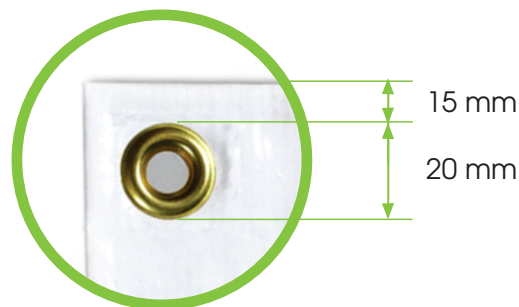

Banner

Dodaná data v PDF.

Data 1:1 bez spadu

Spad (spadávka)

Spad je oblast kolem grafiky, která se odstraňuje během procesu formátování.

Bezpečná zóna

Bezpečná zóna je oblast mezi okrajem a objekty (loga nebo texty)

U banerů doporučujeme bezpečnou zónu 30 mm. Text umístěný až do okraje nevypadá hezky.

Oka pro uchycení

mohou být od sebe ideálně 50 cm, ale je možno i po 25 cm.

Minimální formát: 500 mm x 500 mm

Maximální formát: 1250 mm x 5000 mm

Tiskové materiály:

Banner 510g Nejčastěji používaný materiál

Mesh banner Dírkovaný materiál (vhodný do větru)

Okraje:

Běžný bez vyztužení (pro klasické použití dostačující)

S výztuhou (nalepená výztuha po celém obvodu vnitřní strany)