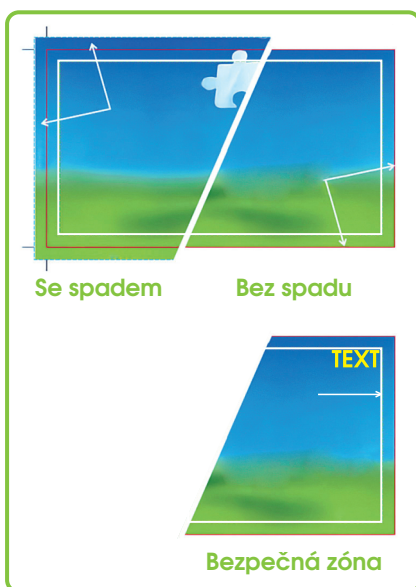

Banner

Dodaná data v PDF.

Data 1:1 bez spadu

Spad (spadávka)

Spad je oblast kolem grafiky, která se odstraňuje během procesu formátování.

Bezpečná zóna

Bezpečná zóna je oblast mezi okrajem a objekty (loga nebo texty)

U banerů doporučujeme bezpečnou zónu 30 mm. Text umístěný až do okraje nevypadá hezky.

Oka pro uchycení

mohou být od sebe ideálně 50 cm, ale je možno i po 25 cm.

Minimální formát: 500 mm x 500 mm

Maximální formát: 1250 mm x 5000 mm

Tiskové materiály:

Banner 510g Nejčastěji používaný materiál

Mesh banner Dírkovaný materiál (vhodný do větru)

Okraje:

Běžný bez vyztužení (pro klasické použití dostačující)

S výztuhou (nalepená výztuha po celém obvodu vnitřní strany)

Zavařený okraj (pro velmi namáhané bannery)

Při nejasnostech se na nás neváhejte obrátit a společně vše prokonzultujeme k Vaší spokojenosti.